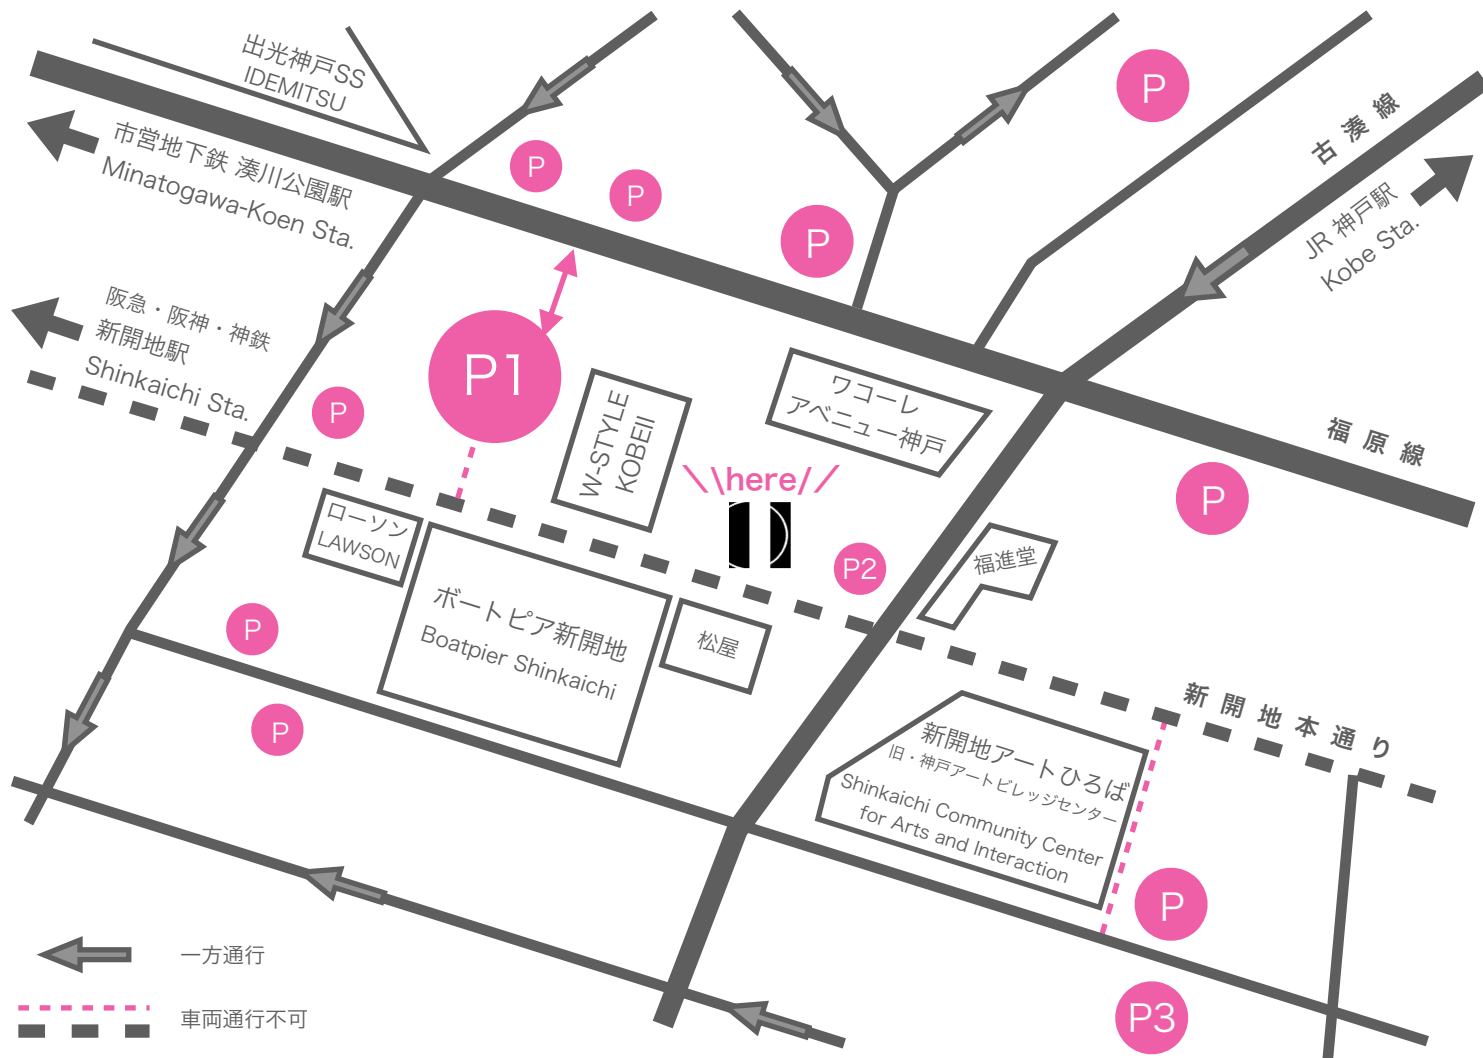

## 周辺駐車場情報

### Parking Lot Information

**P1 オススメ Recommended**  
**D-Parking 新開地4丁目第1**  
 DRKより徒歩1分 (約70m)  
 神戸市兵庫区新開地4-5-16  
 4-5-16, Shinkaichi, Hyogo-ku, Kobe  
 9:00-22:00 ¥200/30min (最大¥1,000)  
 22:00-9:00 ¥100/120min

**P2 最寄り Nearest**  
**COIN PARK 新開地第2**  
 DRKより徒歩15秒 (約20m)  
 神戸市兵庫区新開地4-5-1  
 4-5-1, Shinkaichi, Hyogo-ku, Kobe  
 9:00-17:00 ¥100/20min (最大¥1,000)  
 17:00-9:00 ¥100/60min

**P3 最安 Cheapest**  
**P-CLUB 湊町入船駐車場**  
 DRKより徒歩2分 (約140m)  
 神戸市兵庫区湊町2-1-14  
 2-1-14, Minatocho, Hyogo-ku, Kobe  
 7:00-18:00 ¥200/60min (最大¥700)  
 18:00-7:00 ¥100/60min (最大¥300)

〒652-0811 神戸市兵庫区新開地4-5-3-1  
 4-5-3-1, Shinkaichi, Hyogo-ku, Kobe

無料駐輪スペースご利用頂けます  
 Free Bicycle Parking Space Available

※2023年4月27日現在の情報です。  
 ※全て提携駐車場ではございませんので、予めご了承ください。

\*This information is current as of April 27, 2023.  
 \*All of these are not affiliated parking lots.