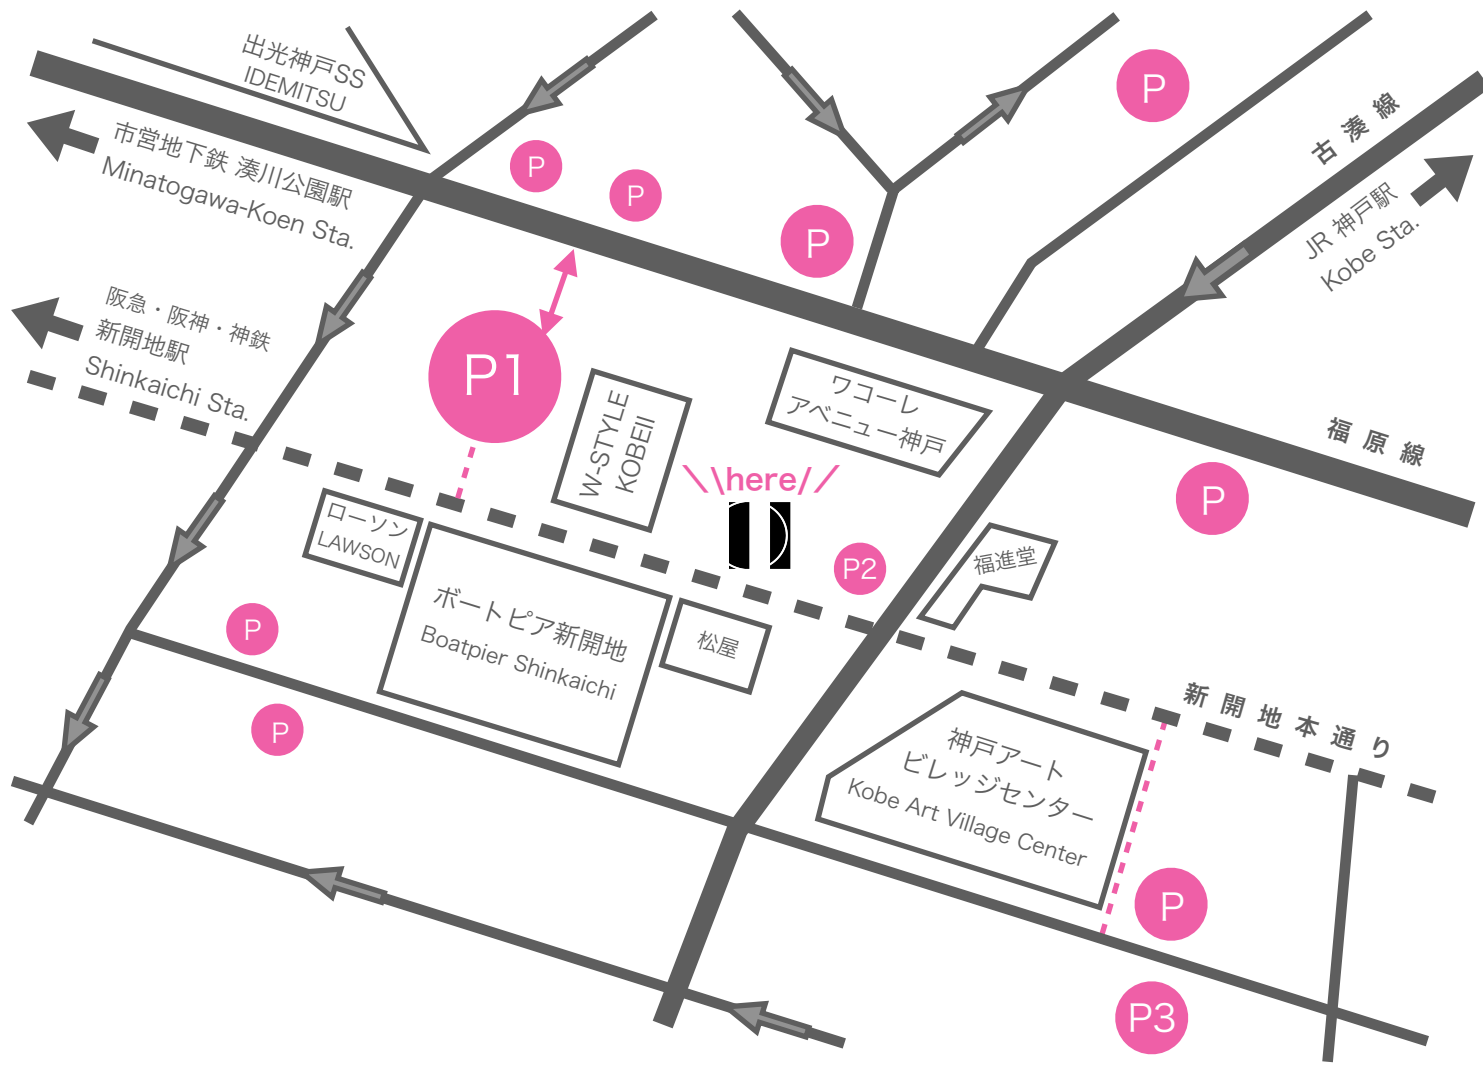

## 周辺駐車場情報

### Parking Lot Information

#### P1 オススメ Recommended

**神戸松竹駐車場 Kobe-Shochiku**  
 DRKより徒歩1分 (約70m)  
 神戸市兵庫区新開地4-5-16  
 4-5-16, Shinkaichi, Hyogo Ward, Kobe  
 10:00-21:00 ¥100/20min (最大¥1,000)  
 21:00-10:00 ¥100/120min

#### P2 最寄り Nearest

**COIN PARK 新開地第2**  
 DRKより徒歩15秒 (約20m)  
 神戸市兵庫区新開地4-5-1  
 4-5-1, Shinkaichi, Hyogo Ward, Kobe  
 9:00-17:00 ¥100/20min (最大¥1,000)  
 17:00-9:00 ¥100/60min